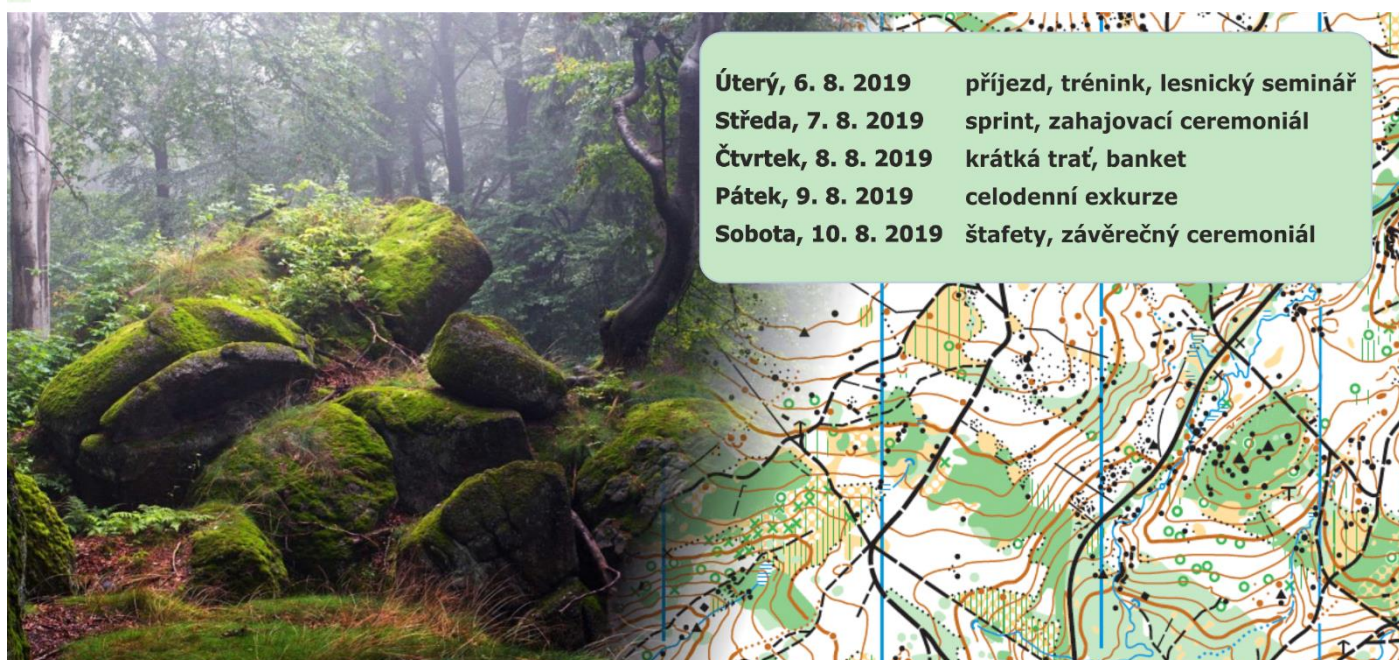

Jedná se o sportovně vzdělávací akci, která má sloužit k navazování kontaktů a předávání zkušeností mezi lesníky, vlastníky lesa a zpracovateli dřeva napříč Evropou.

V rámci mistrovství se běží sprint, krátká trať a štafety. Závodů jsou vhodné jak pro začátečníky, tak i pro prestižní závodníky. Kategorie jsou vypsány pro věkové skupiny od 10 do 75 let. Závodů se mohou zúčastnit i Vaši rodinní příslušníci.