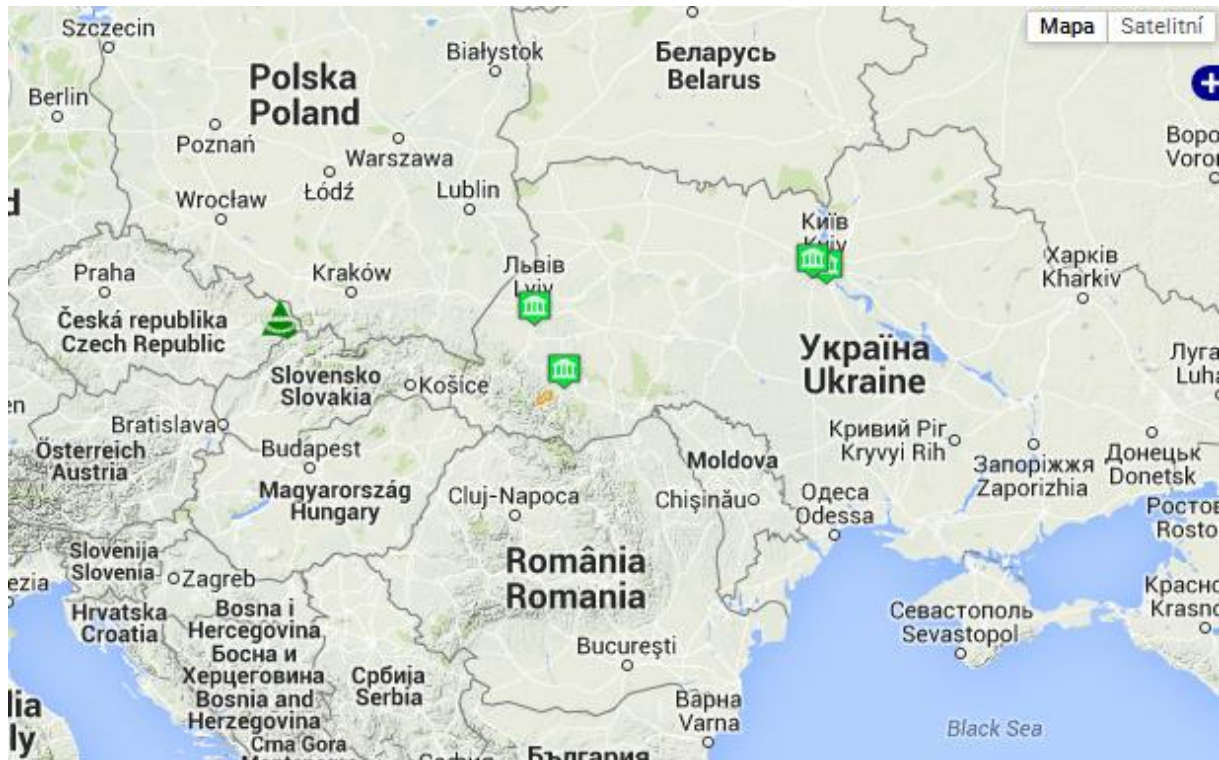

Lokalizace

Pilotní území

- *Hrubší zařazení:* pilotní oblast se nachází ve **Východních Karpatech** (geologická oblast karpatského flyše)
- *Oblast:* lesní správy (lisničestva) **Maksiměc**, část lisničestva **Bystricja** v Nadvirnjanskom gosleschoze v Ivanofrankivské oblasti
- *Nadmořská výška:* **644-1665 m n.m.**
- *Sídla:* v okolí vesnice Maksiměc, Bystricja
- *Povodí:* řeka Bystricja