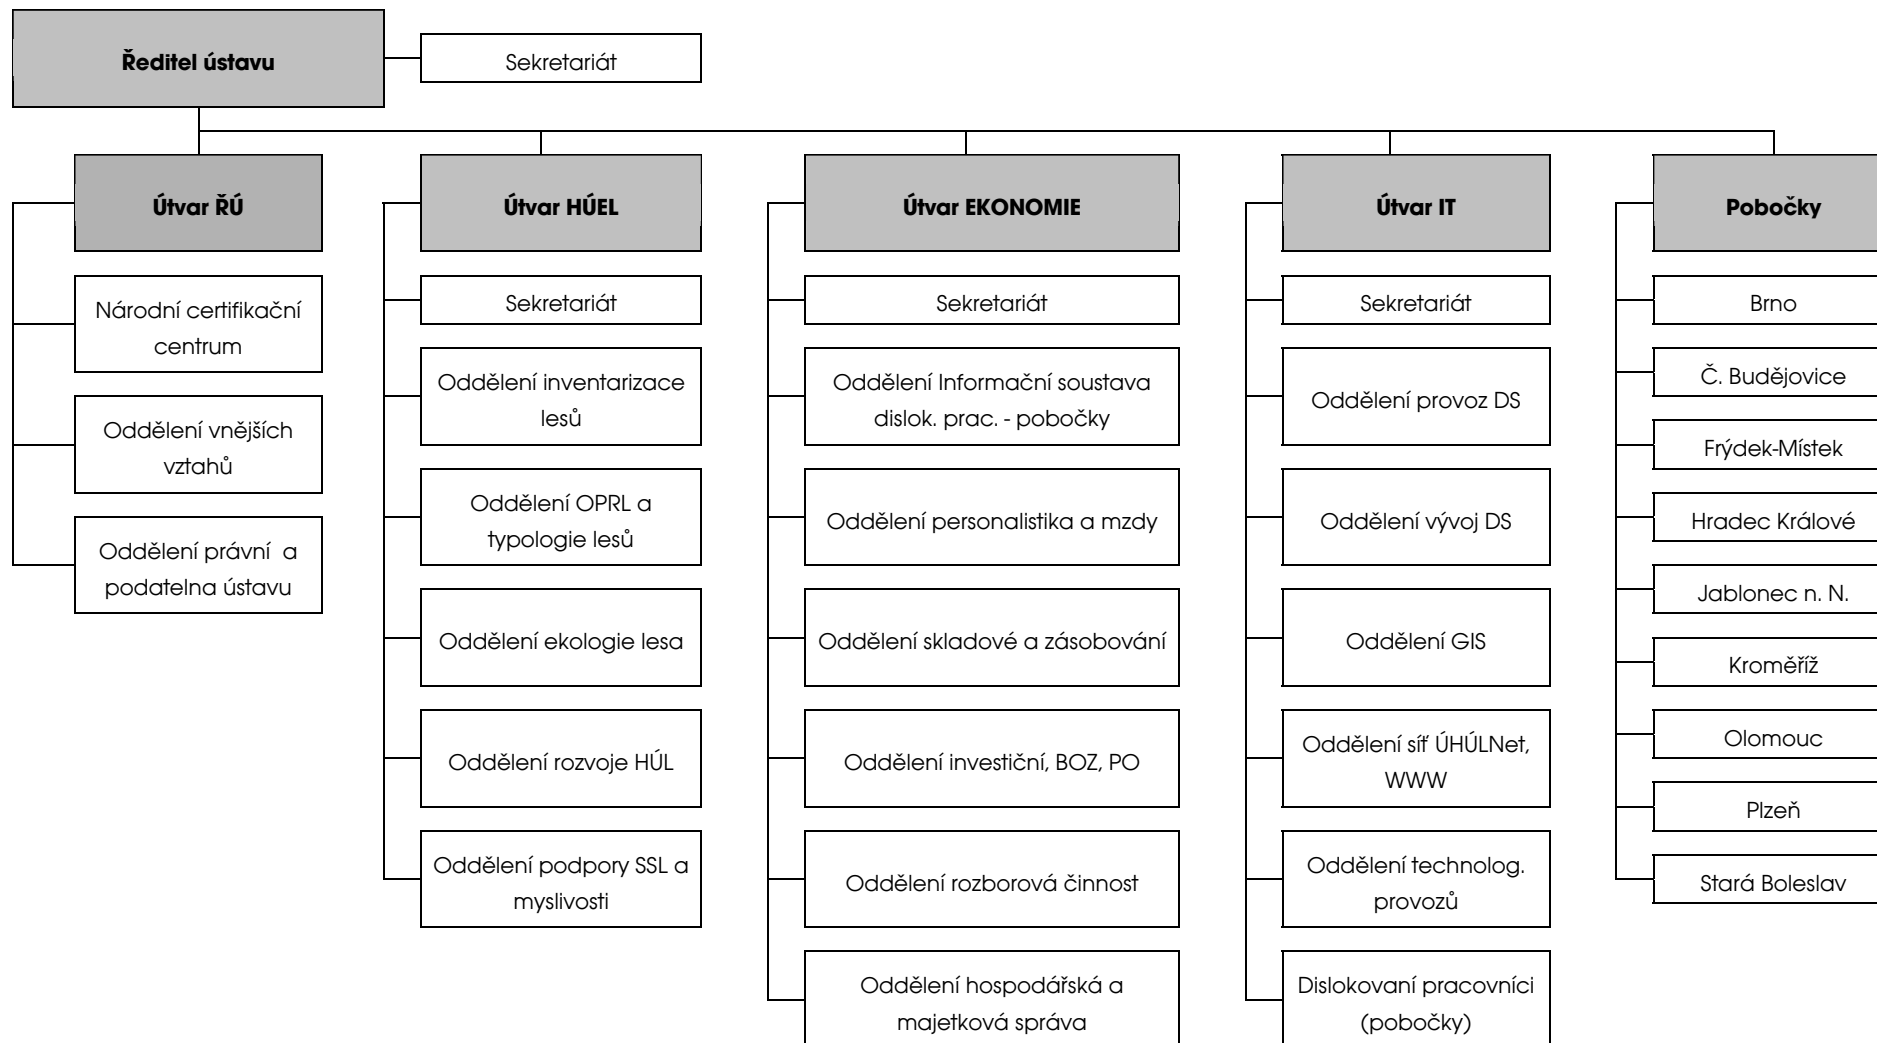

3 ORGANIZAČNÍ STRUKTURA ÚHÚL

3.1 Vedení ÚHÚL	11
3.2 Pobočky ÚHÚL	12
3.3 Personální situace	15
3.3.1 Vzdělanostní struktura zaměstnanců k 31.12. 2003.....	15
3.3.2 Věková struktura zaměstnanců k 31.12. 2003.....	16

Organizační struktura ÚHÚL

Pracovní skupiny na útvaru HÚEL

Trvalé pracovní skupiny:

- Inventarizace lesa
- Oblastní plány rozvoje lesů
- Funkce lesa
- Typologie
- Dopravní šetření
- Ochrana lesa

Projektové (dočasné) pracovní skupiny:

- Natura 2000

Pracovní skupiny na útvaru IDC

- Skupina GIS
- Kontrolní skupina
- Technická skupina
- Skupina Web ÚHÚL