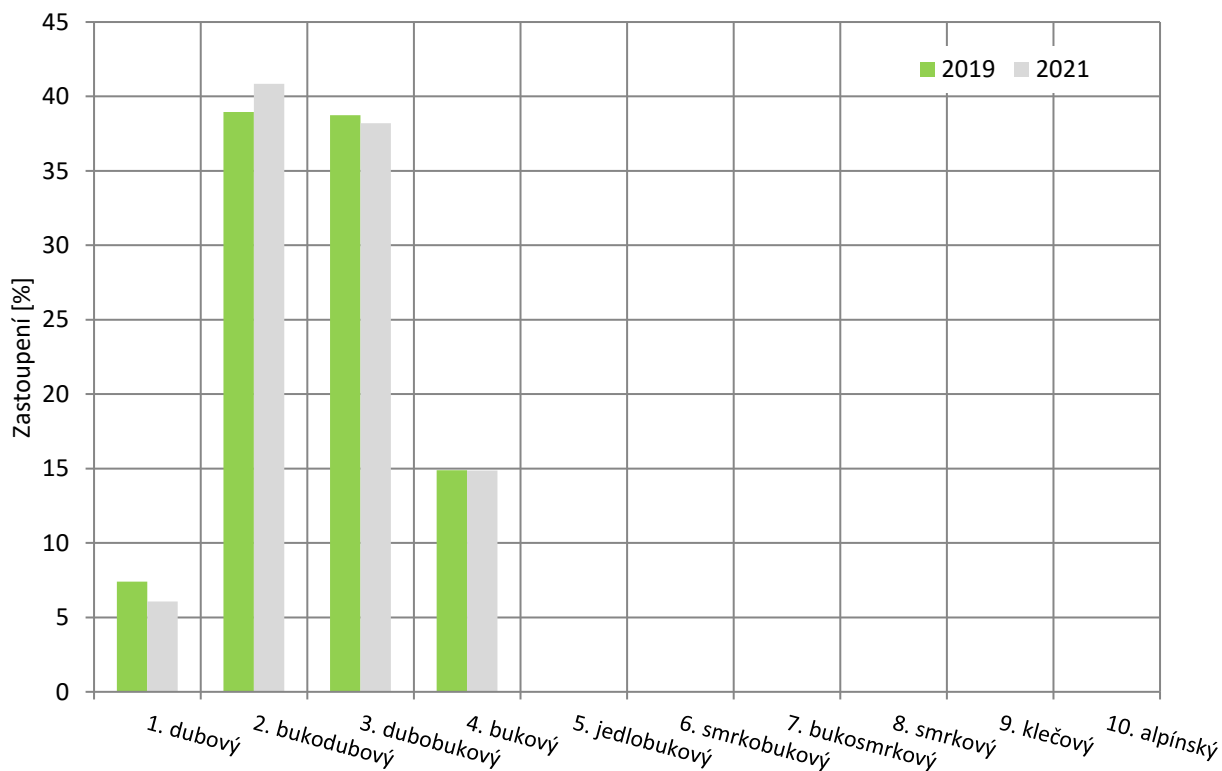

PŘÍLOHA Č. 7: POROVNÁNÍ ZASTOUPENÍ LVS V PLO 2 V LETECH 2019 A 2021

Tabulka 1: Porovnání zastoupení LVS v PLO 2 v letech 2019 a 2021

Lesní vegetační stupeň		PLO 2019		PLO 2021		Rozdíl 2019 – 2021 [ha]
		[ha]	[%]	[ha]	[%]	
1.	Dubový	1 247	7,4	1 038	6,1	-209
2.	Bukodubový	6 555	39,0	6 984	40,8	+429
3.	Dubobukový	6 519	38,7	6 532	38,2	+13
4.	Bukový	2 504	14,9	2 543	14,9	+39
5.	Jedlobukový	—	—	—	—	—
6.	Smrkobukový	—	—	—	—	—
7.	Bukosmrkový	—	—	—	—	—
8.	Smrkový	—	—	—	—	—
9.	Klečový	—	—	—	—	—
10.	Alpínský	—	—	—	—	—
Celkem		16 824	100,0	17 097	100,0	+272

Graf 1: Porovnání zastoupení LVS v PLO 2 v letech 2019 a 2021